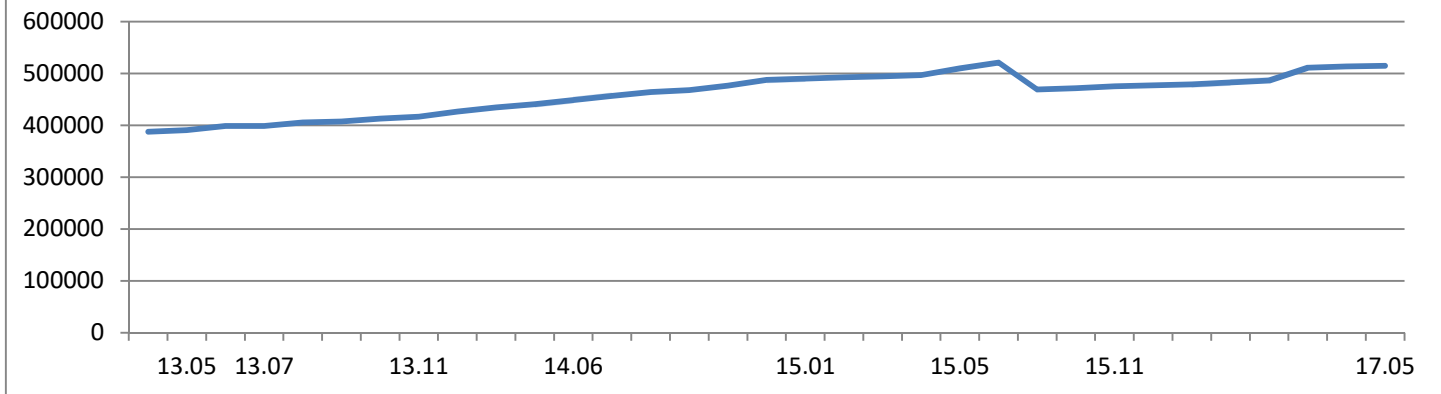

Quantidade de Pontos de Interesse