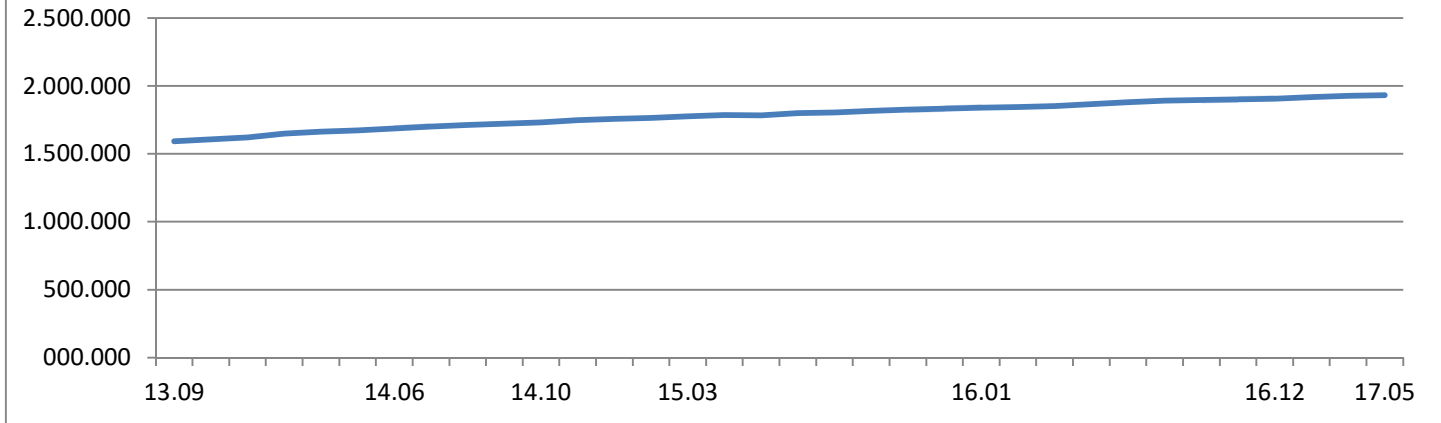

Quantidade de quilômetros mapeados em cada versão