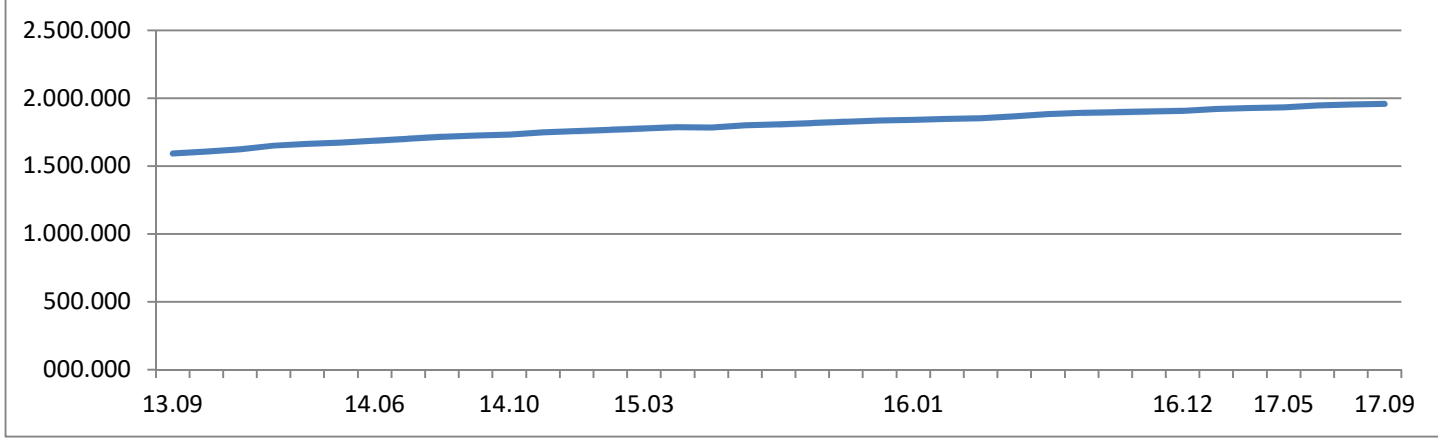

Total de vias mapeadas em km: 1.958.980 (+5.313 km)

Contribua com o Projeto! Saiba mais em:

<http://tracksourc.org.br/participe>

Quantidade de Pontos de Interesse

Quantidade de quilômetros mapeados em cada versão

Cidades atualizadas – 848

AC - Xapuri

AL - Barra de São Miguel

AL - Batalha

AL - Boca da Mata

AL - Cacimbinhas

AL - Campo Alegre

AL - Estrela de Alagoas