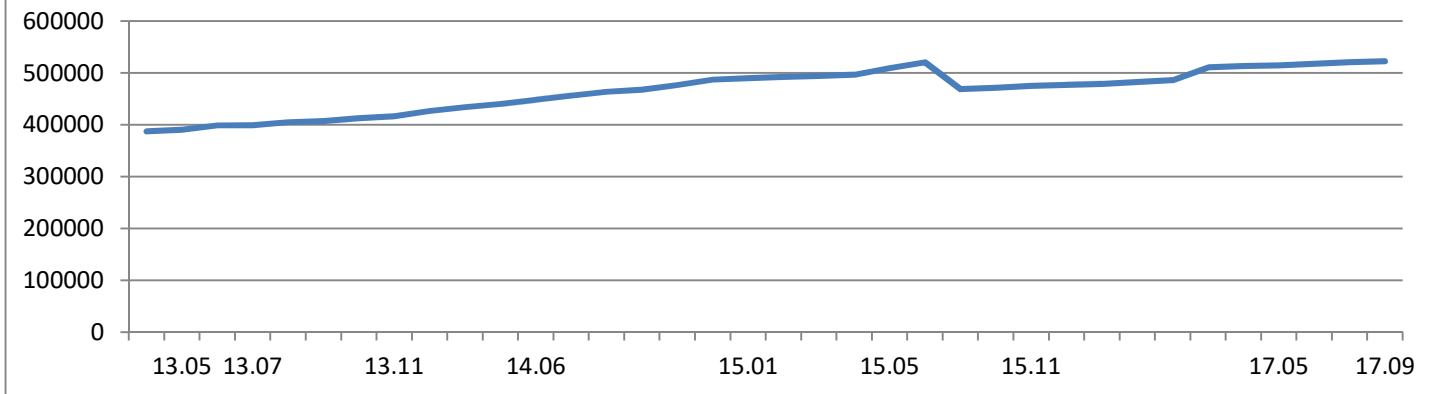


Versão 17.09 de setembro de 2017

O Projeto em números:

Total de mapas em desenvolvimento: **5.561 (100% do Brasil)**

Total de cidades atualizados nesta versão: **848**

Via pavimentada: **722.109 km (+855)**

Estrada de terra: **1.174.591 km (+4370)**

Trilha 4x4: **36.173 km (+34)**

Trilha de moto: **3.765 km (-28)**

Trilha de Caminhada/Mountain Bike: **12.567 km (+28)**

Linha marítima: **9.776 km (0)**

Pontos de interesse: **522.920 (2239)**

Total de vias mapeadas em km: 1.958.980 (+5.313 km)

Contribua com o Projeto! Saiba mais em:

<http://tracksourc.org.br/participe>

Quantidade de Pontos de Interesse

Quantidade de quilômetros mapeados em cada versão