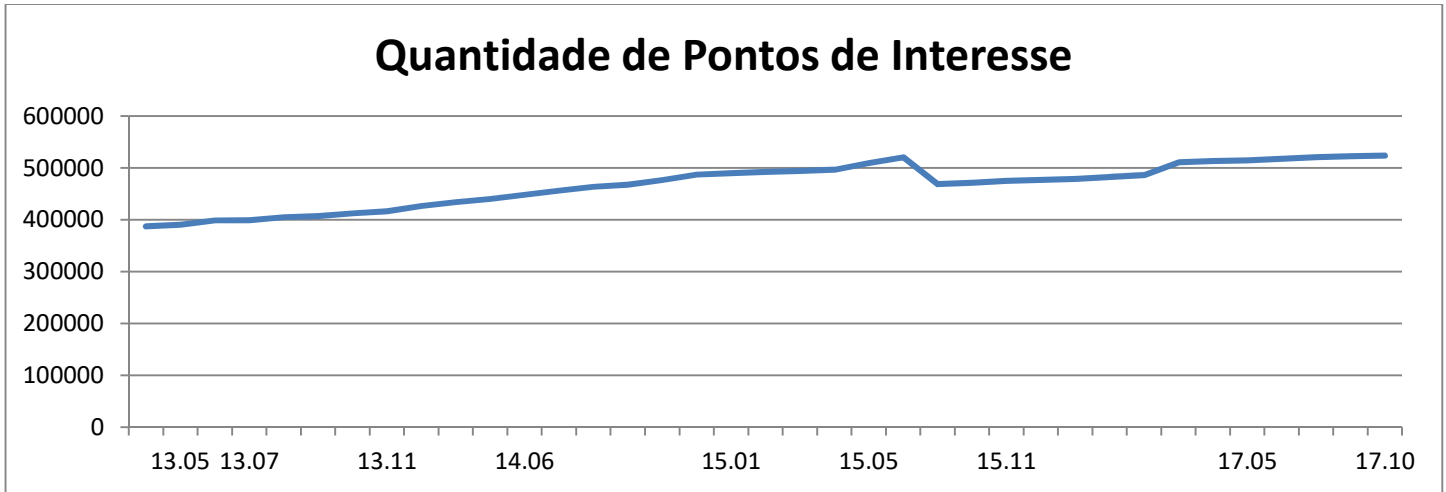


Versão 17.10 de outubro de 2017

O Projeto em números:

Total de mapas em desenvolvimento: **5.561 (100% do Brasil)**

Total de cidades atualizados nesta versão: **834**

Via pavimentada: **722.954 km (+845)**

Estrada de terra: **1.178.392 km (+4801)**

Trilha 4x4: **36.587 km (+414)**

Trilha de moto: **3.681 km (-84)**

Trilha de Caminhada/Mountain Bike: **12.753 km (-186)**

Linha marítima: **10.009 km (+233)**

Pontos de interesse: **523.886 (+966)**

Total de vias mapeadas em km: 1.964.375,1 (+5.394 km)

Contribua com o Projeto! Saiba mais em:

<http://tracksource.org.br/participe>

Quantidade de Pontos de Interesse

Quantidade de quilômetros mapeados em cada versão