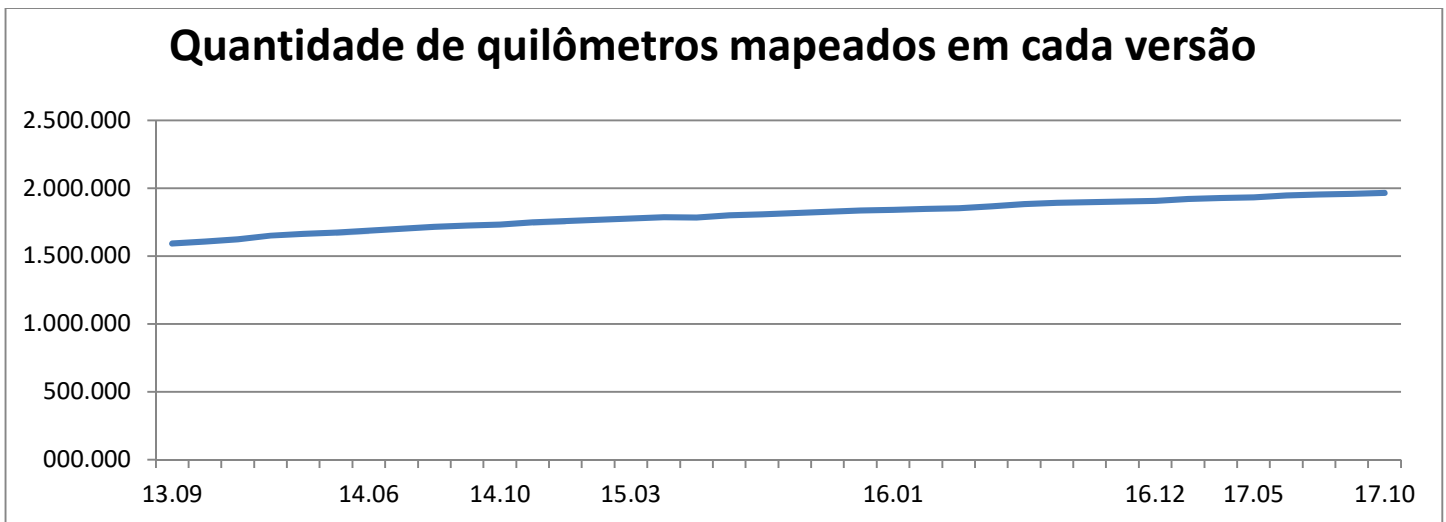

Total de vias mapeadas em km: 1.964.375,1 (+5.394 km)

Contribua com o Projeto! Saiba mais em:

<http://tracksource.org.br/participe>

Quantidade de Pontos de Interesse

Quantidade de quilômetros mapeados em cada versão